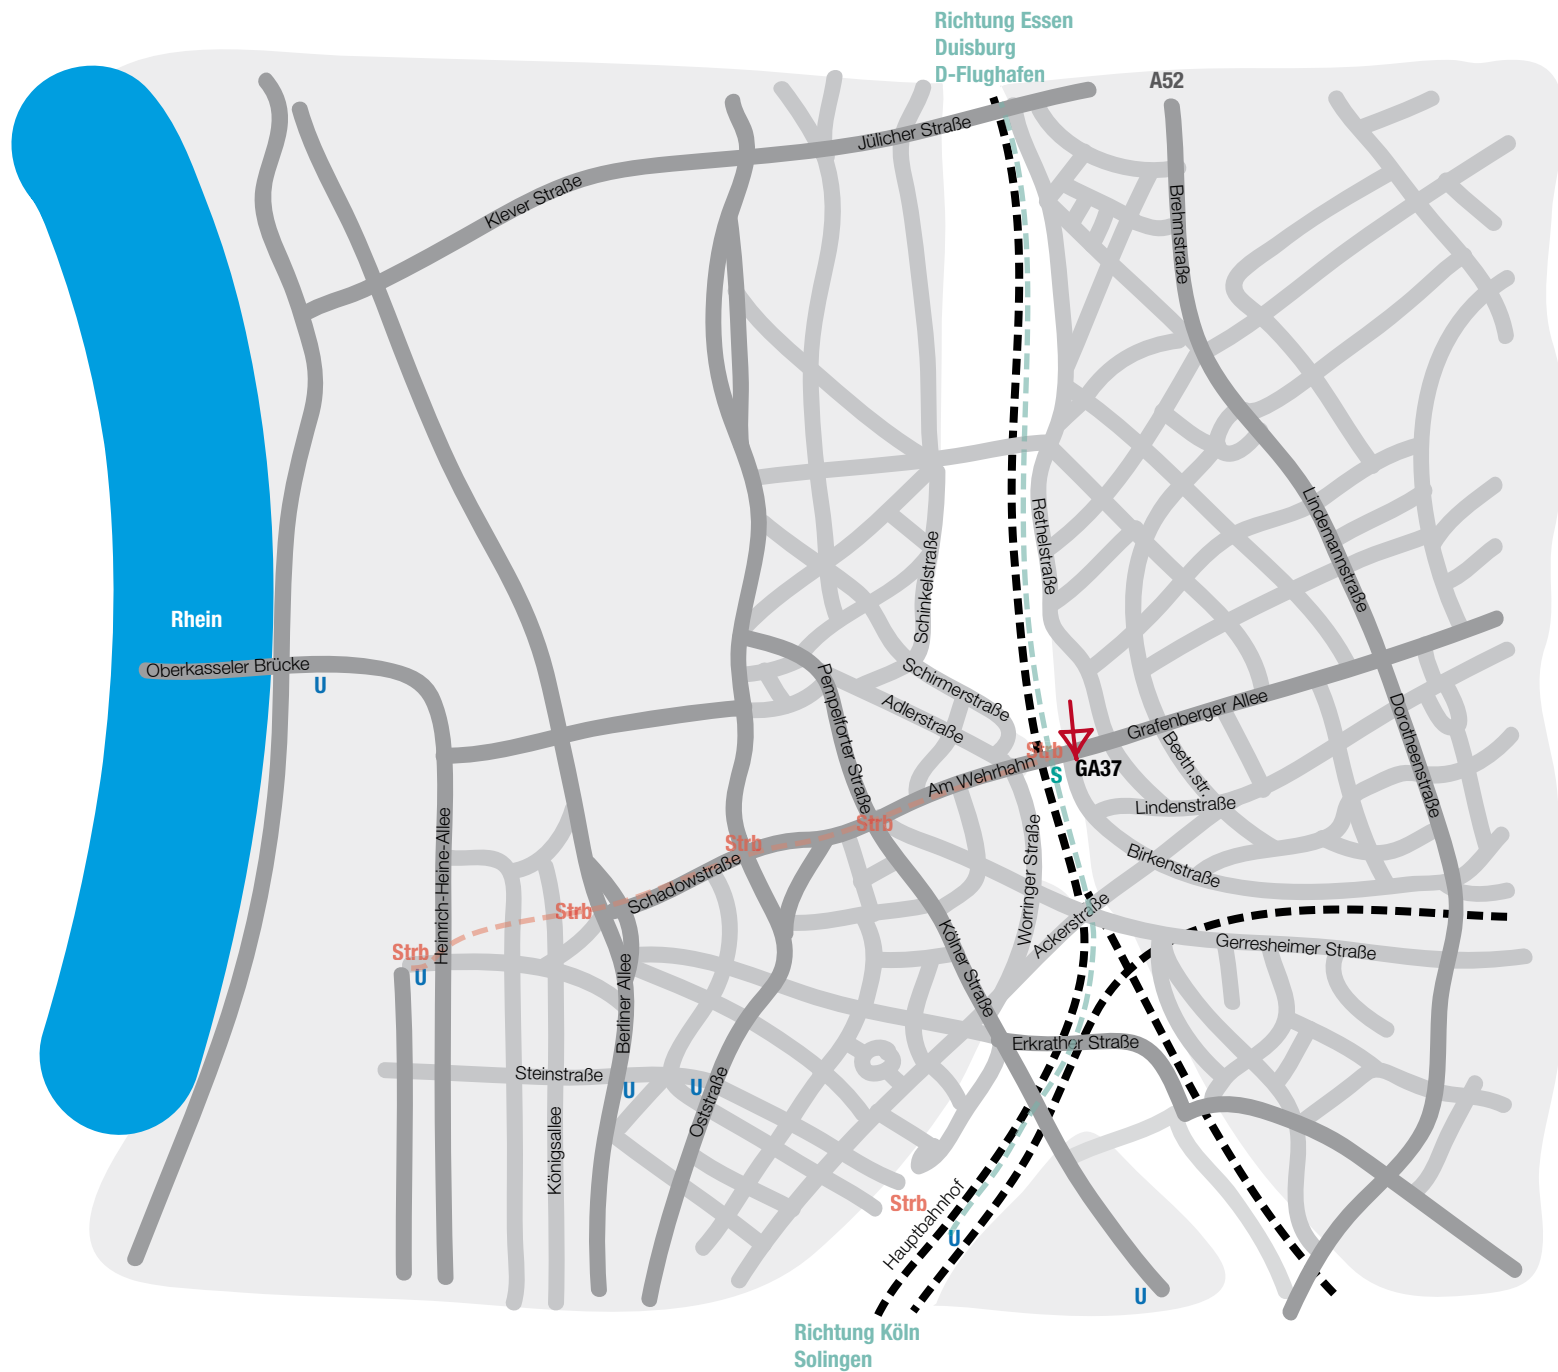

MAREEN FISCHINGER FOTOGRAFIE

Grafenberger Allee 37
D - 40237 Düsseldorf

<http://fotografischinger.de>
mail@fotografischinger.de

+49 (0) 211 - 32 38 74 8
+49 (0) 170 - 32 38 74 8

Anfahrt

Mareen Fischinger
Grafenberger Allee 37
40237 Düsseldorf, Germany